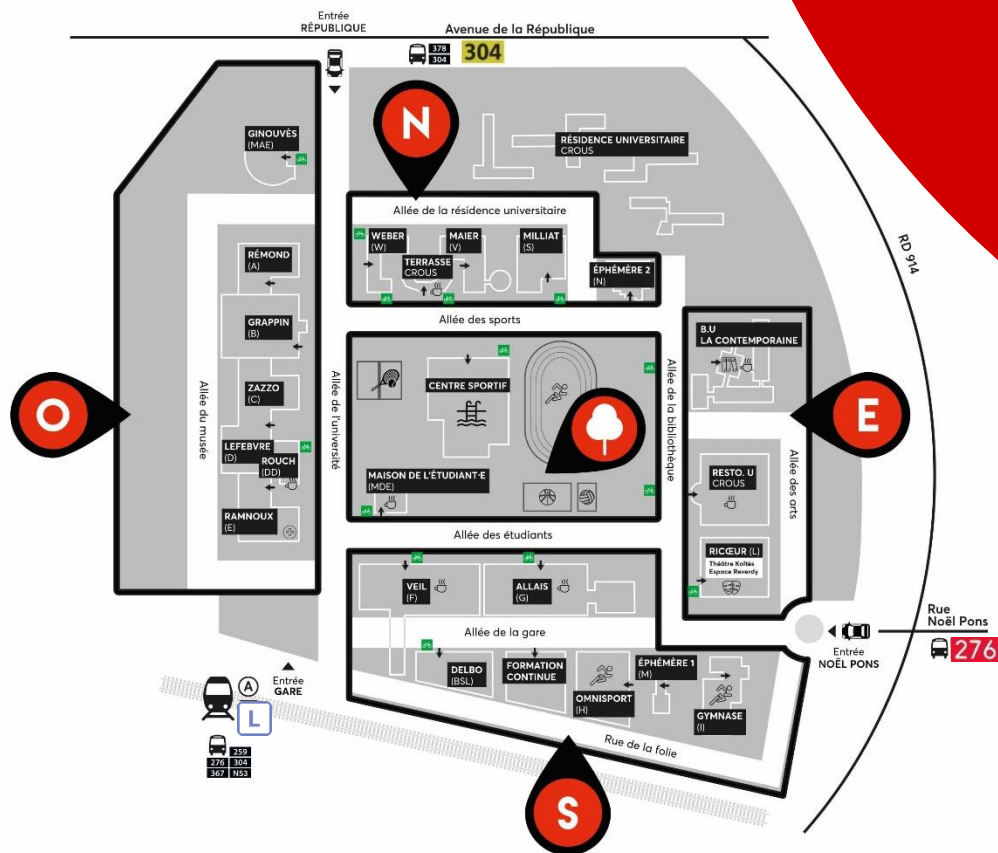

COMMENT SE RENDRE AU STADE YVES MANOIR A COLOMBES ?

PLUSIEURS TRAJETS AU DEPART DE NANTERRE UNIVERSITE :

- PRENDRE LE BUS **304** JUSQU'A L'ARRET « AUDRA »
- PRENDRE LE BUS **276** JUSQU'A L'ARRET « CIMETIERE »
- PRENDRE LA LIGNE **L** JUSQU'A « LES VALLEES » PUIS LE BUS **164** JUSQU'A L'ARRET « LES SAULES »

LE STADE SE SITUE :
12 RUE FRANCOIS FABER
92700 COLOMBES

Attention, il faut
marcher 10 minutes à
partir de l'arrêt du 276

COURS
FOOTBALL
RUGBY