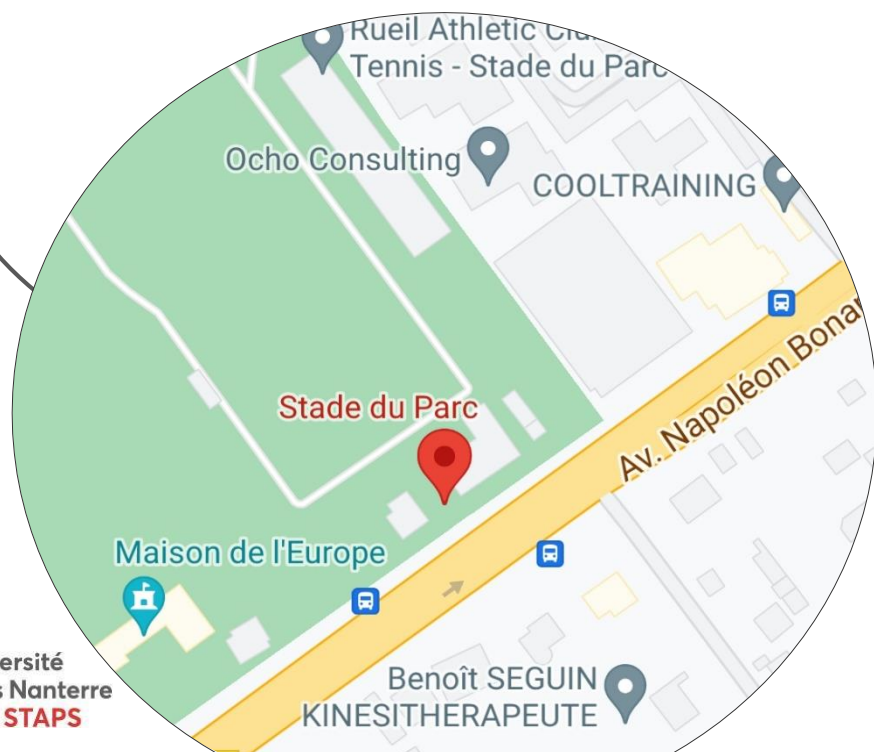

# COMMENT SE RENDRE AU STADE DU PARC DE RUEIL ?

PLUSIEURS TRAJETS AU DEPART DE NANTERRE UNIVERSITE :

- PRENDRE LE BUS **259** JUSQU'À L'ARRET «LE PARC»
- PRENDRE LE BUS **304** JUSQU'À L'ARRET «PLACE DE LA BOULE» PUIS, LE BUS **258** JUSQU'À L'ARRET « LE PARC »

LE STADE SE SITUE :  
**298 AV. NAPOLEÓN BONAPARTE**  
**92500 RUEIL-MALMAISON**

**COURS  
FOOTBALL**