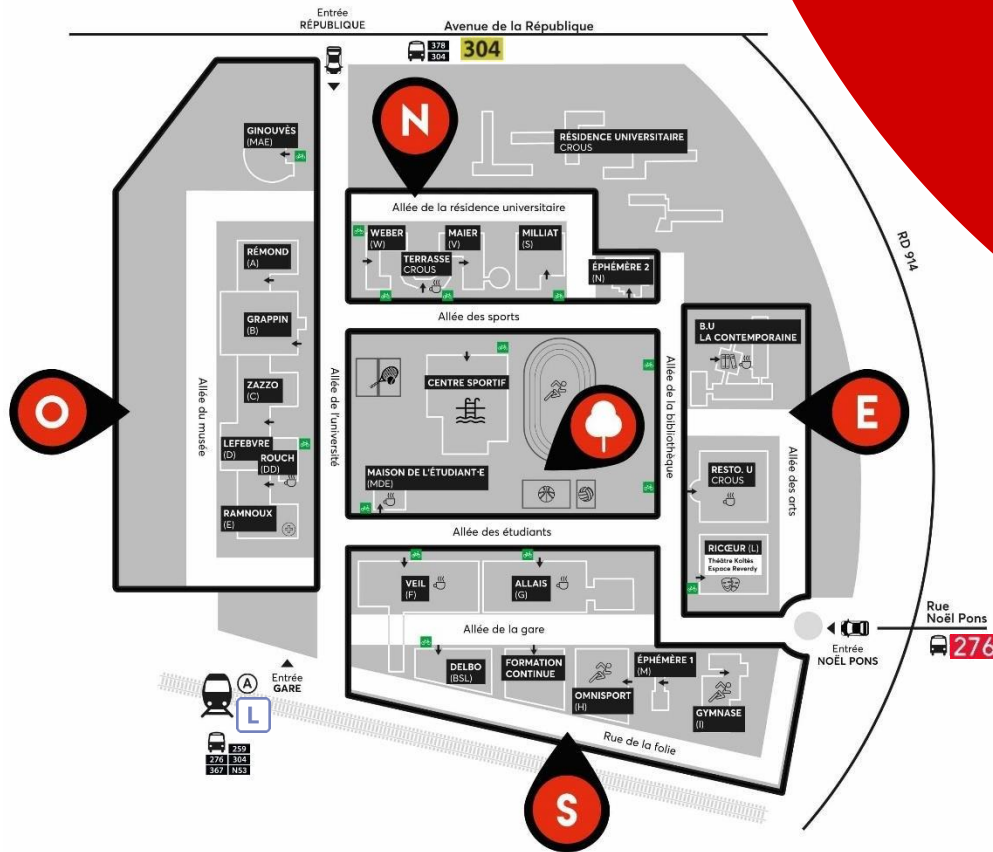

# COMMENT SE RENDRE AU STADE DU PARC DE RUEIL ?

PLUSIEURS TRAJETS AU DEPART DE NANTERRE UNIVERSITE :

- PRENDRE LE BUS **259** JUSQU'À L'ARRET «LE PARC»
- PRENDRE LE BUS **304** JUSQU'À L'ARRET «PLACE DE LA BOULE» PUIS, LE BUS **258** JUSQU'À L'ARRET « LE PARC »

LE STADE SE SITUE :  
**298 AV. NAPOLEÓN BONAPARTE**  
**92500 RUEIL-MALMAISON**

**COURS  
FOOTBALL**