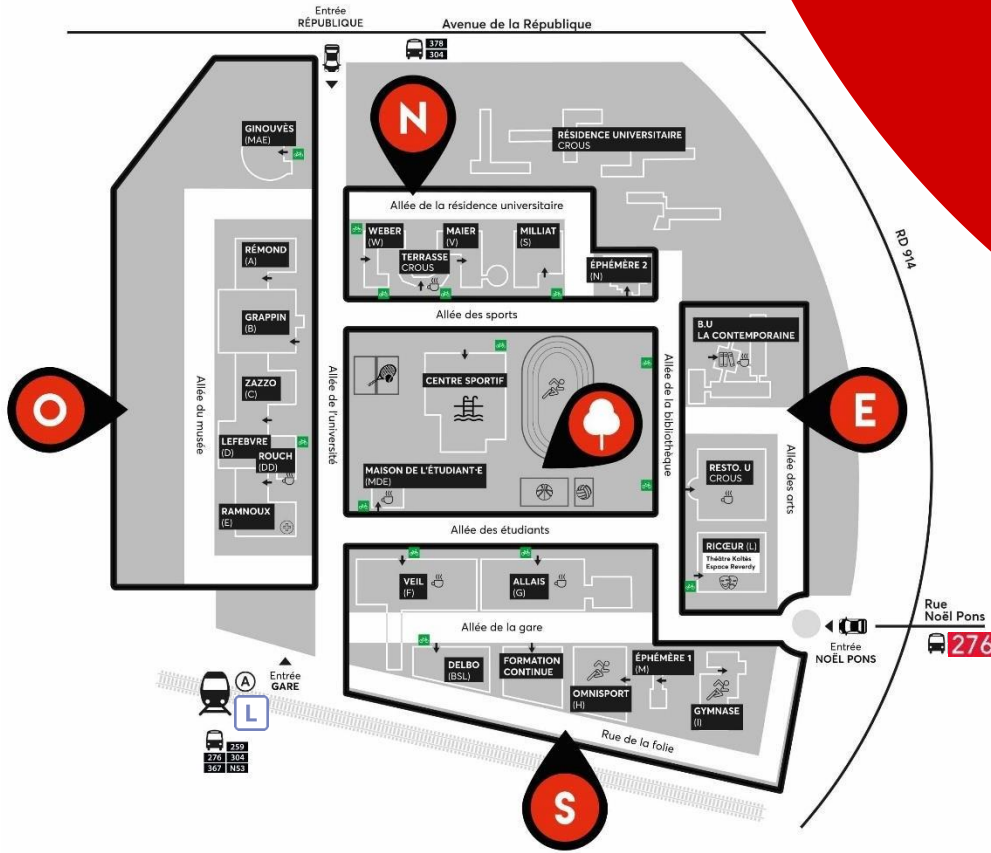

COMMENT SE RENDRE AU STADE PASCUSI DE NANTERRE ?

● AU DEPART DE NANTERRE UNIVERSITE :

MARCHEZ SUR 1KM POUR UNE DUREE DE 13 MIN

● LE STADE SE SITUE :
**135 AV. DE LA COMMUNE DE PARIS
 92000 NANTERRE**

**COURS
 FOOTBALL
 RUGBY**